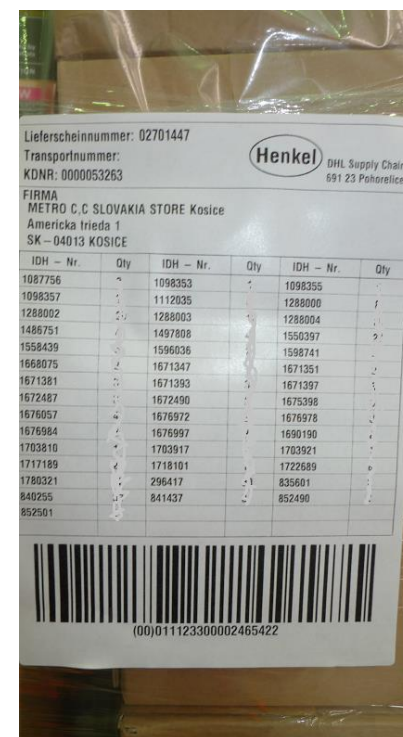

Vzor: uspořádání etiket na vychystané paletě

3. Praktické použitie SSCC kódu v dodávkách

Vzor: dodávka jednodruhových sendvičovaných palet

3. Praktické použití SSCC kódu v dodávkách

Vzor: „kombinovaná sendvičová paleta“ (oddělené produkty)

(Schematické znázornění)

Umístění
SSCC

3. Praktické použitie SSCC kódu v dodávkách

Vzor : mixovaná paleta, dodávka 43 položiek na jednej paletě

SSCC etiketa

výčetka

3. Praktické použitie SSCC kódu v dodávkách

Vzor: vychystaná paleta
mixovaná (43 položek)

**Efektívna identifikácia tovaru v dodávateľsko-odberateľskom reťazci
Využití EDI - příklady z praxe**

Vaše dotazy prosím ☺

Děkuji Vám za pozornost